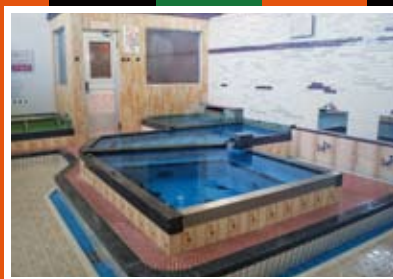

センサーマン

愛植男

山崎仕事火

2012年、結成。M-1グランプリ2015、準々決勝進出。最近では
TV『じわじわチャップリン』にも出演。ますます活躍の場を広げている。

門真の"隠れ湯"
巢本温泉

〒571-0001 門真市巢本町5-20 TEL 072-882-5301

HP <http://sumoto-onsen.net>

門真の隠れ湯