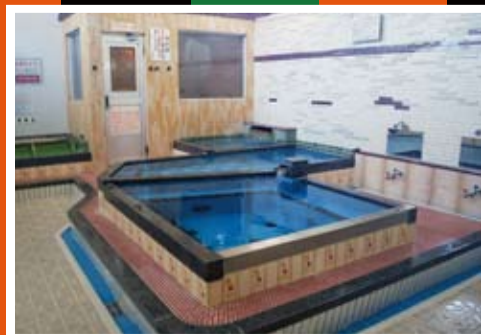

HP <http://sumoto-onsen.net>

門真の隠れ湯

検索